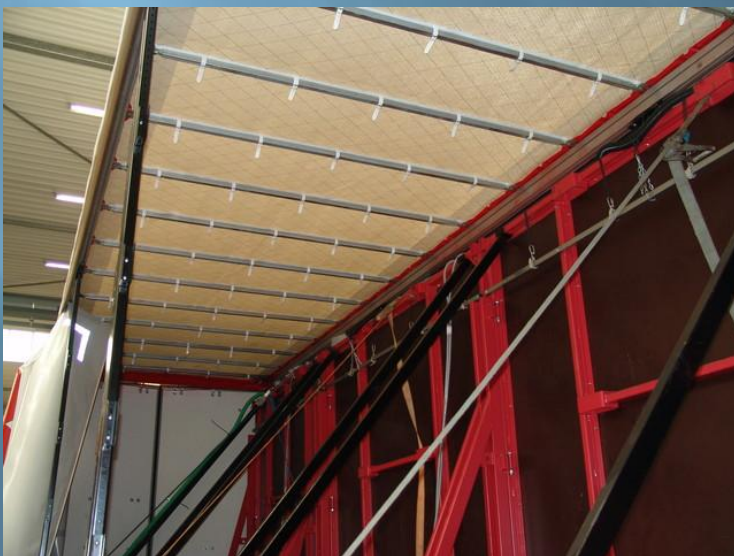

○ Statička ispitivanja